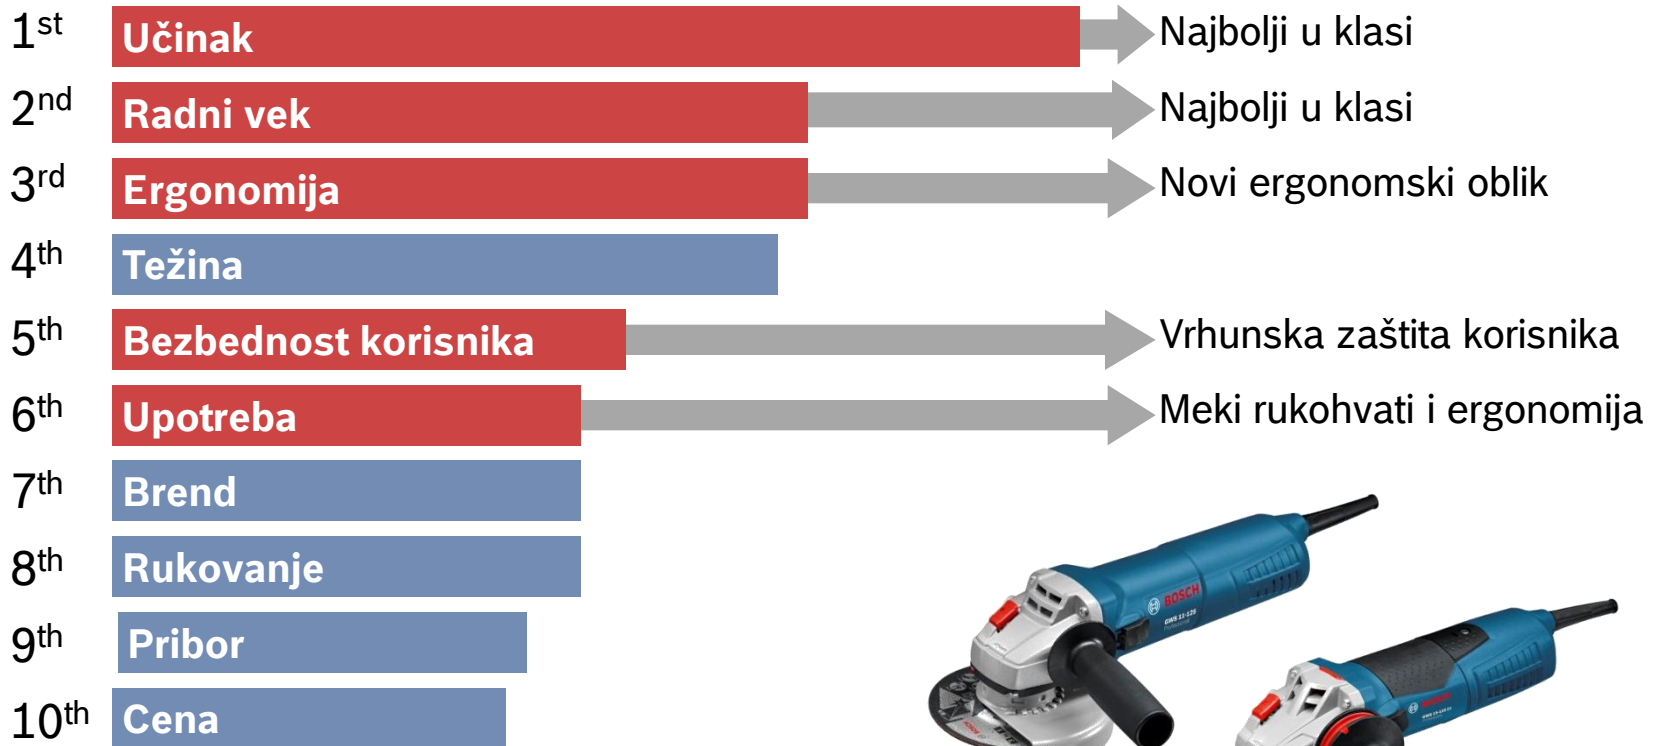

GWS 12 & 15 Professional

**Možemo ponosno reći:
“Mi ne pratimo tržišne trendove – mi ih postavljamo!”**